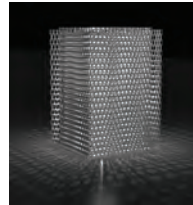

城山 春愛

---

「 DROPS 」

■ FRP (43cm×43cm)  
／プロダクトデザイン 2003年

## 「モアレを利用した照明（案）」

■ パンチボード・電球 (15×15×20cm)  
/ プロダクトデザイン  
2006年制作