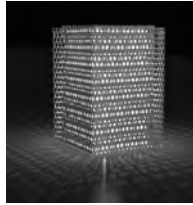

城山 春愛

---

「 DROPS 」

■ FRP (43cm×43cm)  
／プロダクトデザイン 2003年

## 「モアレを利用した照明（案）」

■ パンチボード・電球 (15×15×20cm)  
/ プロダクトデザイン  
2006年制作