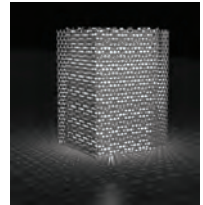

城山 春愛

---

「 DROPS 」

■ FRP (43cm×43cm)  
／プロダクトデザイン 2003年

## 「モアレを利用した照明（案）」

■ パンチボード・電球 (15×15×20cm)  
/ プロダクトデザイン  
2006年制作