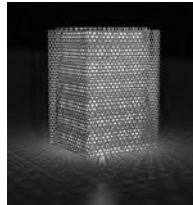

城山 春愛

---

「 DROPS 」

■ FRP (43cm×43cm)  
／プロダクトデザイン 2003年

## 「モアレを利用した照明（案）」

■ パンチボード・電球 (15×15×20cm)  
/ プロダクトデザイン  
2006年制作