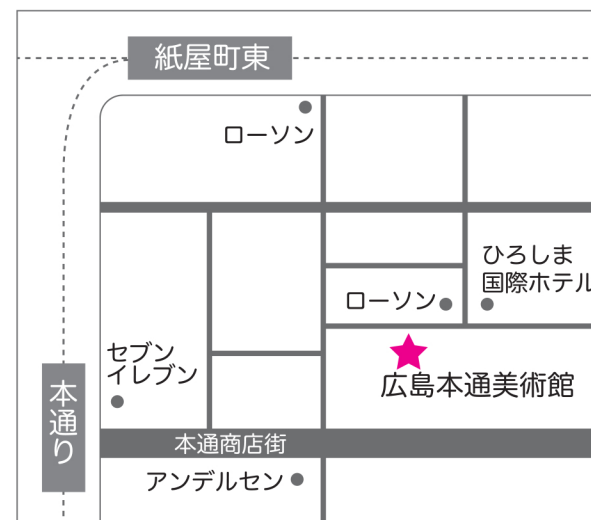

### 会場

広島本通美術館

〒730-0035

広島市中区本通 4-22

※ひろしま国際ホテルの向かいにあります

### 【お問合せ】

〒730-0005

広島市中区西白島町25番1号

広島市立基町高等学校

担当:美術科

TEL:082-221-1510(代表)

会場までの地図

I

II

III

表紙、「追憶」 永井 咲楽

I. 「かわ」 西本 そら

II. 「綾羅錦繡」 姜 麻亜紗

III. 「into you」 河本 理々加

広島市民の芸術・発表活動を応援するために2022年11月に開設されたNPO法人・広島本通美術館様からお声がけいただき、広島市立基町高等学校創造表現コースの生徒作品を展示させていただき運びとなりました。

本作品展では油絵・日本画・水彩・立体作品など、選抜した生徒作品約30点を展示します。日頃の活動の成果を是非ご覧くださいますようお願いいたします。